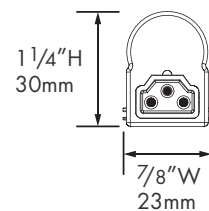

Dimensions

Length (L)
9 1/4 in./236mm
12 1/4 in./310mm
22 in./559mm
29 1/4 in./742mm
34 3/8 in./874mm
40 in./1016 mm
46 1/4 in./1173mm
58 in./1472 mm

Installation Diagram

Galaxy U Series

Low Profile LED Fixtures

Project Name: _____

Catalog No.: _____

Date: _____

Ordering Information

Part Number	CCT	(lm)	CRI	Voltage	Current (mA)	Power (W)	PFC	Length	Width	Height
GLXU09826	2600K	315	85	120V through 277V @ 50/60Hz	30	3.5	0.95	9 1/4" 236mm	7/8" 23mm	1 1/4" 30.4mm
GLXU09830	3000K	325								
GLXU09835	3500K	353								
GLXU09840	4000K	340			40	4.5		12 1/4" 310mm		
GLXU09850	5000K	340								
GLXU12826	2600K	420								
GLXU12830	3000K	430			70	8		22" 559mm		
GLXU12835	3500K	470								
GLXU12840	4000K	450								
GLXU12850	5000K	455			90	11		29 1/4" 742mm		
GLXU22826	2600K	770								
GLXU22830	3000K	790								
GLXU22835	3500K	835			110	12.5		34 3/8" 874mm		
GLXU22840	4000K	825								
GLXU22850	5000K	835								
GLXU29826	2600K	1025			120	14.5		40" 1016mm		
GLXU29830	3000K	1050								
GLXU29835	3500K	1150								
GLXU29840	4000K	1100			145	17.5		46 1/4" 1173mm		
GLXU29850	5000K	1110								
GLXU34826	2600K	1215								
GLXU34830	3000K	1245			185	22		58" 1472mm		
GLXU34835	3500K	1360								
GLXU34840	4000K	1300								
GLXU34850	5000K	1315			2055	2105		2300		
GLXU40826	2600K	1410								
GLXU40830	3000K	1450								
GLXU40835	3500K	1580			2200	2225				
GLXU40840	4000K	1515								
GLXU40850	5000K	1530								
GLXU46826	2600K	1635								
GLXU46830	3000K	1675								
GLXU46835	3500K	1830								
GLXU46840	4000K	1750								
GLXU46850	5000K	1770								
GLXU58826	2600K	2055								
GLXU58830	3000K	2105								
GLXU58835	3500K	2300								
GLXU58840	4000K	2200								
GLXU58850	5000K	2225								